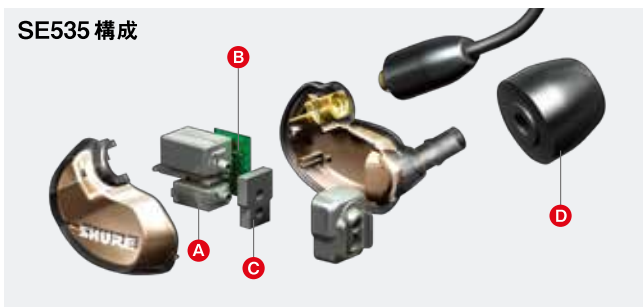

SE535

3基の高精度
MicroDriverを搭載

豊かな低域を伴った奥行きのあるサウンドを提供

- 違いのわかるプロとオーディオファン向けに、シングルツイーターとデュアルウーハーの3つの高精度トリプルMicroDriverを搭載。豊かな低域を伴った奥行きあるサウンドを再現します。

■クリアー

■メタリックブロンズ

パーソナルモニターで培われた技術と
プロミュージシャンによるロードテスト

- パーソナルモニターで培われた技術とプロミュージシャンによるロードテストおよびShureのエンジニアによるチューニングによって進化。音楽のディテールの聴き取りを可能とします。

SE535 構成

- A** 高精度トリプルMicroDriver **B** 内蔵クロスオーバー
C アコースティックシール **D** 高遮音性イヤパッド

SE535 SPECIAL EDITION

より高められた高域表現

豊かな低域を継承しながら、さらに高められた高域サウンドを提供

- SE535の持つ奥行きのあるサウンドと豊かな低域表現に加え、周波数フィルターによる新しいチューニングを施したアコースティックネットワークにより、さらに高域表現が高まりました。