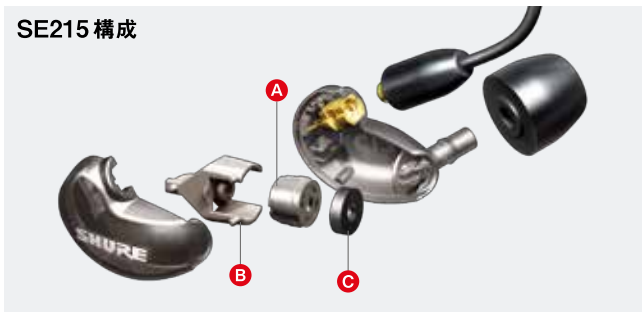

SE215 構成

1. A シングルダイナミック型MicroDriver
   B ドライバーサポートフレーム C アコースティックシール

SE215 SPECIAL EDITION

新チューニングを採用した
スペシャルエディションモデル

- 非常に小型ながら強化された低域を備えたディテールサウンドを再現。新しいチューニングを施したアコースティックネットワークが、より厚みのある低域を実現し、音楽を最大限にお楽しみいただけます。