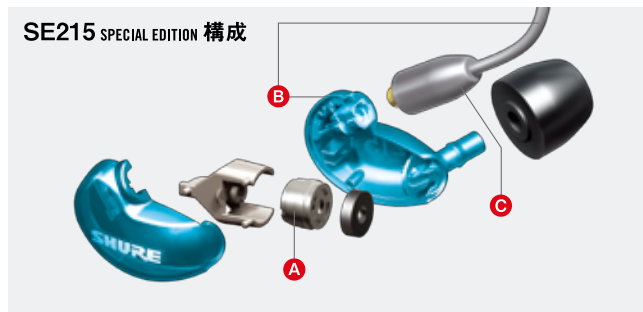

日常使用に最適なケーブル長

- ワイヤーフォームフィット機能による確実な装着ができ、交換やカスタマイズも可能です。Kevlar™素材により耐久性も強化。日常使用に最適なケーブル長(下記参照)です。

SE215 SPECIAL EDITION 構成

- A シングルダイナミック型MicroDriver
B スペシャルエディションカラー C 着脱式ケーブル

同梱アクセサリ

(SE215/SE215 SPECIAL EDITION /SE215m+ SPECIAL EDITION)