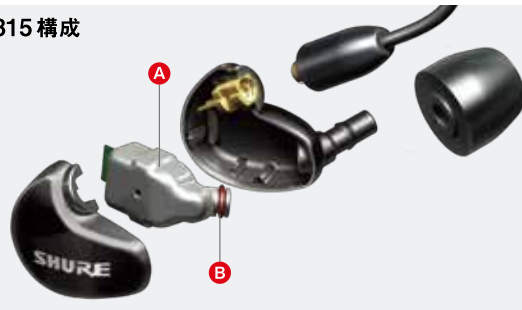

SE315 構成

1. **A** 高精度MicroDriver+最適化されたベースポート
   B Oリング