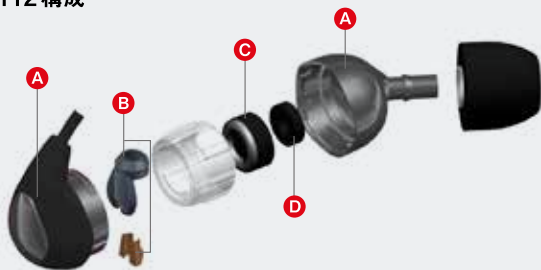

SE112

力強い低域を伴う
優れたサウンド

ダイナミック型MicroDriverと
周囲の雑音を軽減する優れた遮音性

- SE112に搭載のシングルダイナミック型MicroDriverは、非常に小型ながら力強い低域を伴う優れたサウンドを提供します。
- 今日のポピュラーなオーディオプレイヤーで使うイヤホンを理想的にアップグレードします。

SE112m+
リモート&マイク付

SE112 構成

- A** イヤホンハウジング **B** 断線防止アッセンブリー
C シングルダイナミック型MicroDriver **D** アコースティックシール