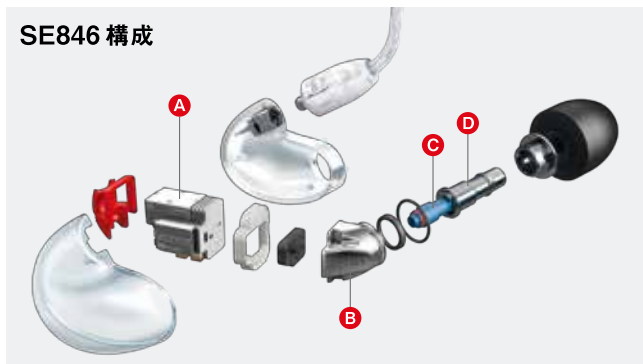

※Kevlar™はE. I. du Pont de Nemours and Company社の商標です。

SE846

4基の高精度MicroDriverを新規開発

豊かな低域と明瞭で伸びのある中高域を実現

- 新規開発された4基のBAドライバーは、各帯域の正確な再生を実現します。
- 高域・中域・デュアル低域の3Wayシステム構成。

圧倒的な低域を実現するローパスフィルター

革新的なローパスフィルターが90Hz付近から～3dB
(250Hz付近で～10db)のロールオフを可能にします。

- 10枚の精密に溶接されたステンレスプレートで形成された経路長4インチのエアコースティックパスは、75Hz付近からの低域を歪みや音色の変化なく自然にロールオフさせます。
- 本物のサブウーハーだけが表現できる低域パフォーマンスと、クリアに澄み渡る中高域を実現します。

SE846 構成

A ドライバー・アッセンブリー・ユニット

精密に設計されたドライバー・アッセンブリー・ユニットは、優れた解像度を誇る4基のMicroDriverと、「革新的」開発であるローパスフィルターで構成されています。イヤホンのエンジンとして働き、クリアで伸びのあるハイエンドとともに本物のサブウーハーのパフォーマンスを提供します。

B ノズルインターフェイス

SE846モデルナンバーがレーザー刻印されたノズルインターフェイスは、エアコースティックおよびノズルシールをステンレスノズルに接続し、音を効率良くノズルに伝達します。

C ノズルインサート

ノズルインサートは、ステンレスノズルの内側にある着脱式のチューブフィルター型ノズルです。3種類同梱されており中高域のサウンドシグネチャーを変化させることができます。

D ステンレスノズル

効率的なオーディオの伝達と心地よいフィット感を得るために角度が最適化されたメタル製チューブ。着脱式のため、クリーニングや交換が簡単に行えます。