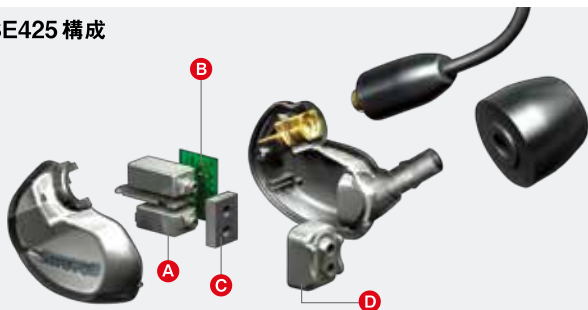

SE535 構成

- A** 高精度トリプルMicroDriver **B** 内蔵クロスオーバー
C アコースティックシール **D** 高遮音性イヤパッド

SE535 SPECIAL EDITION

より高められた高域表現

豊かな低域を継承しながら、さらに高められた高域サウンドを提供

- SE535の持つ奥行きのあるサウンドと豊かな低域表現に加え、周波数フィルターによる新しいチューニングを施したアコースティックネットワークにより、さらに高域表現が高まりました。

同梱アクセサリ (SE535/SE535 SPECIAL EDITION)

フォーム・イヤパッド(S,M,L)
 ソフト・フレックス・イヤパッド(S,M,L)
 イエロー・フォーム・イヤパッド
 トリプルフランジ・イヤパッド
 キャリングケース
 6.3mmアダプター
 レベルコントローラー
 航空機内用アダプター
 クリーニングツール

SE535/SE535 SPECIAL EDITION 仕様

	SE535	SE535 SPECIAL EDITION
スピーカータイプ	3基の高精度MicroDriver	
感度(1kHz)	119dB SPL/mW	
ノイズ減衰量	37dB(最大)	
再生周波数帯域	18Hz~19kHz	18Hz~19.5kHz
インピーダンス(1kHz)	36Ω	
入カコネクター	金メッキ3.5mm(ステレオミニプラグ)	
ケーブル	162cm着脱式、ワイヤーフォームフィット能付き	116cm着脱式、ワイヤーフォームフィット機能付き
型番	SE535-V-J SE535-CL-J	SE535LTD-J
JANコード	0042406178655 0042406178594	0042406231381

SE425

高精度デュアル
MicroDriverが
正確なサウンドを再現

- 2基の高精度MicroDriverがもたらす、非常に正確でバランスの取れた音像で、音楽のすべてのディテールまでを聴きとることが可能です。
- ライブパフォーマンスの酷使にも耐えるデザインでありながら、リファレンスクオリティの音質も兼ね備えています。

SE425 構成

- A** 高精度デュアルMicroDriver **B** 内蔵クロスオーバー
C アコースティックシール **D** ショックアイソレーター