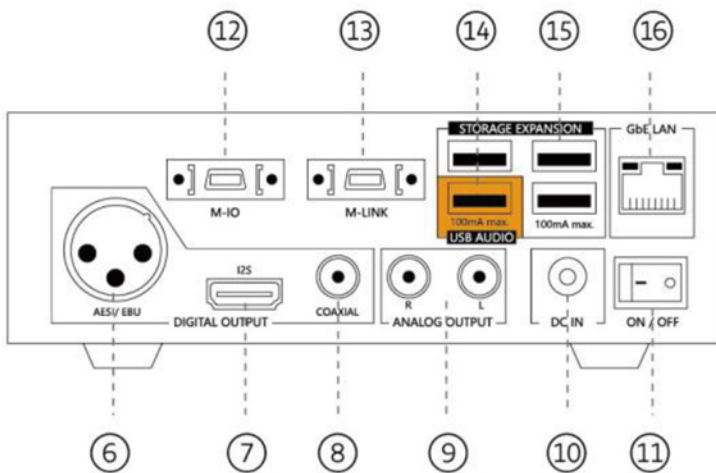

Music Streamer M1/M1T

Package Contents

Power Adaptor

Power Cord

Ethernet Cable

各部の名称

1:フロントパネル

- | | | | |
|---|---|---|---------------------------|
| ① |  |  | ミュート時に点灯 |
| ② |  |  | 電源ON時に点灯 |
| ③ |  |  | DSD再生時に点灯 |
| ④ |  |  | PCM再生時に点灯 |
| ⑤ |  |  | ヘッドホンジャック
(6.3mm M1のみ) |

2: リアパネル

I2S Digital Audio Output

PIN1:SDATA-/DSDL-	PIN11:GND
PIN2:GND	PIN12:NC
PIN3:SDATA+/DSDL+	PIN13:NC
PIN4:BCK+/DSD CLK+	PIN14:NC
PIN5:GND	PIN15:NC
PIN6:BCK-/DSD CLK-	PIN16:NC
PIN7:LRCK-/DSD R-	PIN17:GND
PIN8:GND	PIN18:NC
PIN9:LRCK+/DSD R+	PIN19:+3.3V OUTPUT
PIN10:NC	

"I2S" is a digital audio output port that supports native differential digital audio signal with HDMI cable.

AES/EBU出力

I2S出力

同軸デジタル出力

RCA出力 (M1のみ)

電源コネクタ

電源スイッチ

Simple peripherals

High-speed peripherals

USBオーディオ出力

USB (外部ストレージ用)

RJ-45(1000base-T)

N8

Power On

1:電源ケーブルの接続

リアパネルの電源コネクタに付属のACアダプターを接続し、ACアダプターに電源コードをつなぎ、コンセントに接続します。