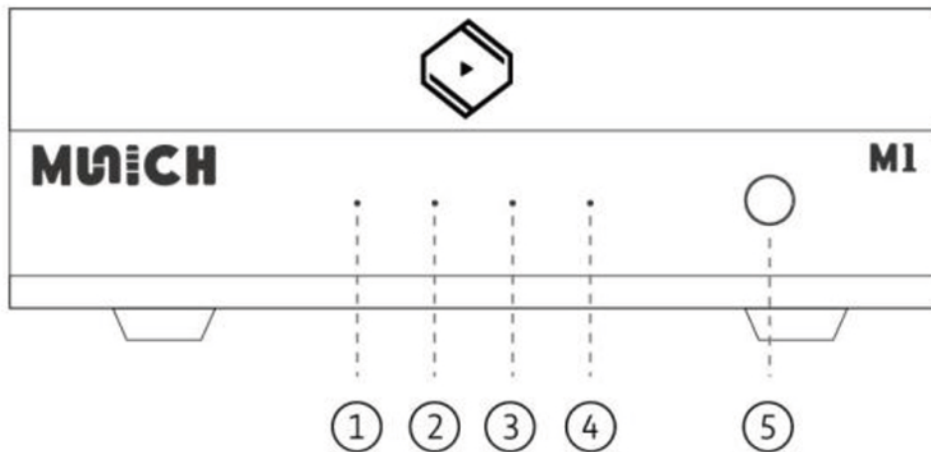

Music Streamer M1/M1T

Package Contents

Power Adaptor

Power Cord

Ethernet Cable

各部の名称

1:フロントパネル

- | | | | |
|---|---|---|---------------------------|
| ① |  |  | ミュート時に点灯 |
| ② |  |  | 電源ON時に点灯 |
| ③ |  |  | DSD再生時に点灯 |
| ④ |  |  | PCM再生時に点灯 |
| ⑤ |  |  | ヘッドホンジャック
(6.3mm M1のみ) |