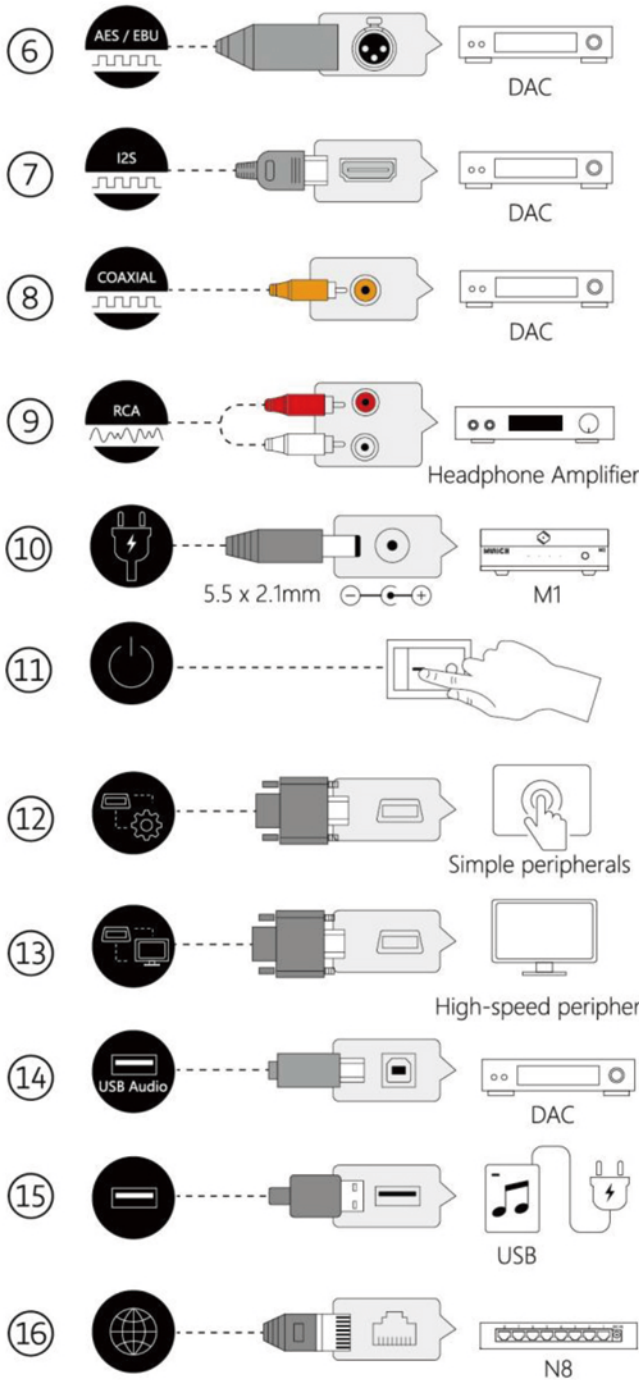

AES/EBU出力

I2S出力

同軸デジタル出力

RCA出力 (M1のみ)

電源コネクタ

電源スイッチ

Simple peripherals

High-speed peripherals

USBオーディオ出力

USB (外部ストレージ用)

RJ-45(1000base-T)

N8