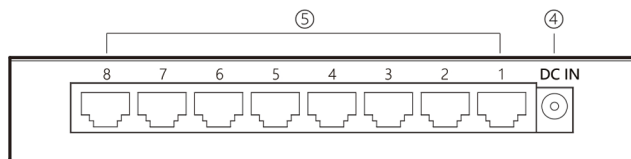

Front Panel & Back Panel フロントパネル、バックパネル

① Power

本体が通電するとグリーンに点灯します。

② Alarm

通信に不具合が生じるとレッドに点灯します。

③ LINK / ACT

接続したLANケーブルが通信を開始すると点灯します。
グリーン-1,000 Mbps

④ DC IN

オレンジ-100 Mbps

DC 5V, 1A, 電源ケーブルの長さ: 110cm (端子含む)

⑤ 1 - 8

オーディオグレード用GbE イーサネットポート

Port 1- ルーターより

Port 2-8- ネットワーク・オーディオ機器へ