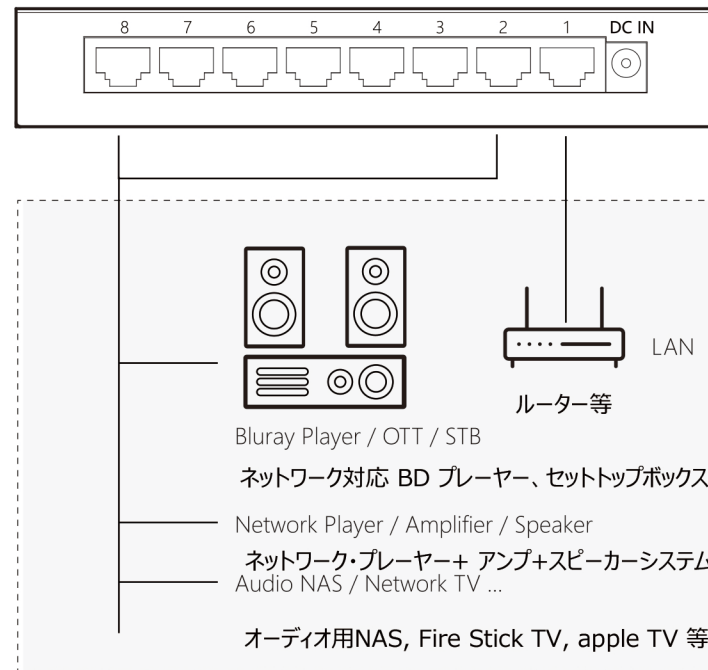

## Front Panel & Back Panel フロントパネル、バックパネル

① Power

本体が通電するとグリーンに点灯します。

② Alarm

通信に不具合が生じるとレッドに点灯します。

③ LINK / ACT

接続したLANケーブルが通信を開始すると点灯します。  
グリーン-1,000 Mbps

④ DC IN

オレンジ-100 Mbps

DC 5V, 1A, 電源ケーブルの長さ: 110cm (端子含む)

⑤ 1 - 8

オーディオグレード用GbE イーサネットポート

Port 1- ルーターより

Port 2-8- ネットワーク・オーディオ機器へ

## ● Start to Use 使用方法

ACアダプター 電源コンセント（壁コン等）  
 Power Adaptor → DC IN / AC outlet on the wall

ポート/ 1-8 ネットワーク / オーディオ機器  
 Port 1 - 8 → LAN / Audio Devices

Silent Angel

© 2019 Thunder Data Co. Ltd. All rights reserved.  
 support@thunder-data.com  
<http://www.thunder-data.com/>