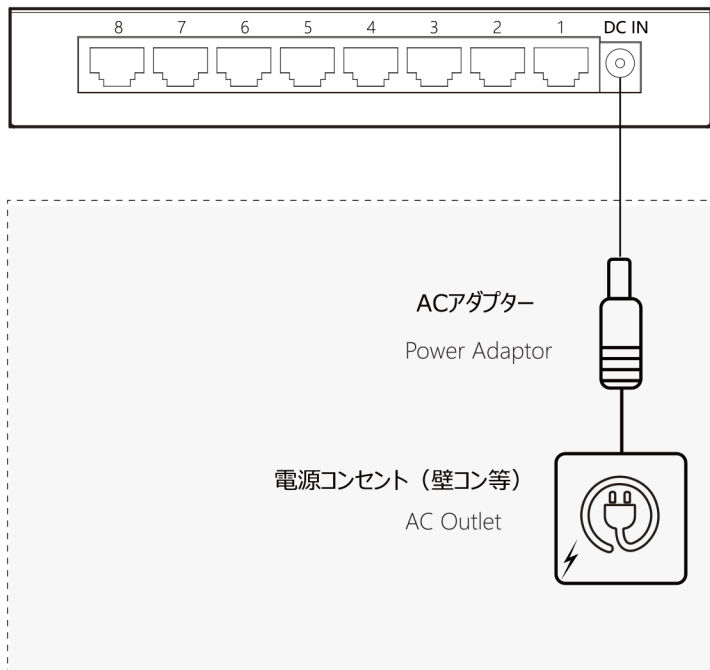

## Front Panel & Back Panel フロントパネル、バックパネル

① Power

本体が通電するとグリーンに点灯します。

② Alarm

通信に不具合が生じるとレッドに点灯します。

③ LINK / ACT

接続したLANケーブルが通信を開始すると点灯します。  
グリーン-1,000 Mbps

④ DC IN

オレンジ-100 Mbps

DC 5V, 1A, 電源ケーブルの長さ: 110cm (端子含む)

⑤ 1 - 8

オーディオグレード用GbE イーサネットポート

Port 1- ルーターより

Port 2-8- ネットワーク・オーディオ機器へ

## ● Start to Use 使用方法

ACアダプター 電源コンセント（壁コン等）  
 Power Adaptor → DC IN / AC outlet on the wall

ポート/ 1-8 ネットワーク / オーディオ機器  
 Port 1 - 8 → LAN / Audio Devices

Silent Angel

© 2019 Thunder Data Co. Ltd. All rights reserved.  
 support@thunder-data.com  
<http://www.thunder-data.com/>